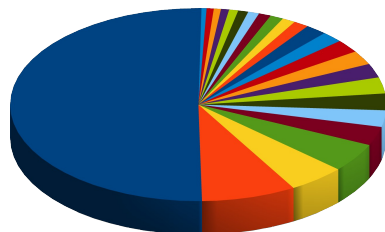

Summary

Present the updated statistics PTT.br

IXP - Internet eXchange Point

PTT – Ponto de Troca de Tráfego

PTT.br – Participants by Location

Active ASN's by locations.

Locations	#ASN
São Paulo	632
Porto Alegre	100
Curitiba	66
Rio de Janeiro	65

- São Paulo
- Salvador
- Belo Horizonte
- Vitória
- Natal
- Manaus
- São Carlos
- Porto Alegre
- Campinas
- Brasília
- Maringa
- São Jose dos Campos
- Lajeado
- Curitiba
- Florianópolis
- Fortaleza
- Belém
- Campina Grande
- Cuiaba
- Rio de Janeiro
- Londrina
- Goiânia
- Recife
- São Jose Rio Preto
- Caxias