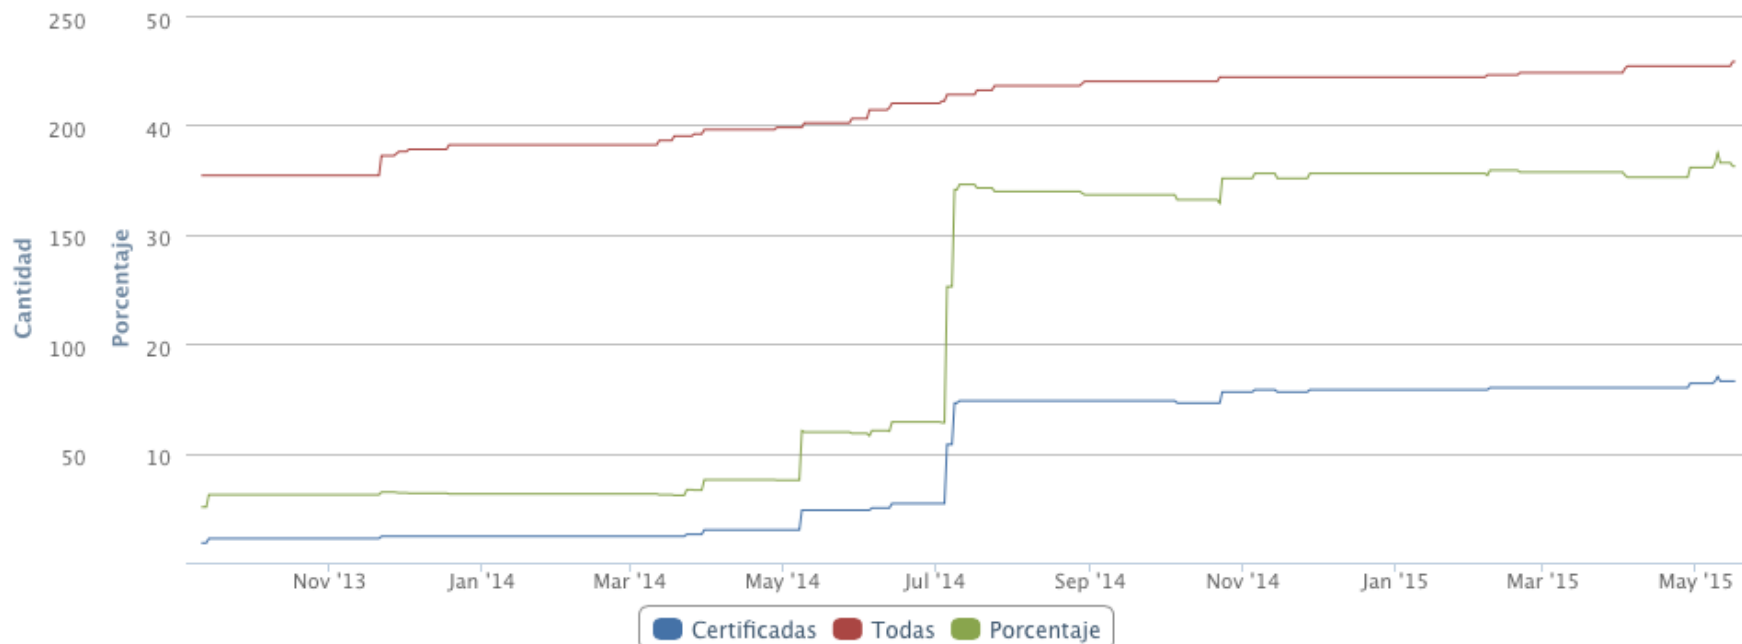

AnnouncementVsRoasPorPais-CR