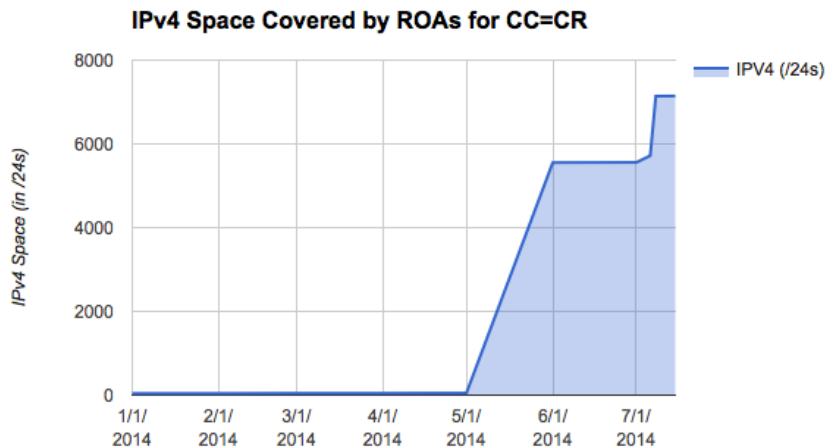

D-Root

Showing results for 2928/2012 from 2014-08-28 19:00:00 UTC to 2014-09-04 18:15:15 UTC

Logros y Beneficios:

Baja de la latencia

L-Root IPv6

Showing results for 2928/2008 from 2014-09-03 11:30:42 UTC to 2014-09-03 19:22:56 UTC

Segunda Etapa

Segunda Etapa

- Habilitación de Validación de Origen RPKI
- Incorporación de proveedores de contenido

RPKI en CRIX - 2014

Julio 2014

- Implementación de Servidores RPKI y configuración de comunidades BGP
- Taller de mejores prácticas del IXP y RPKI