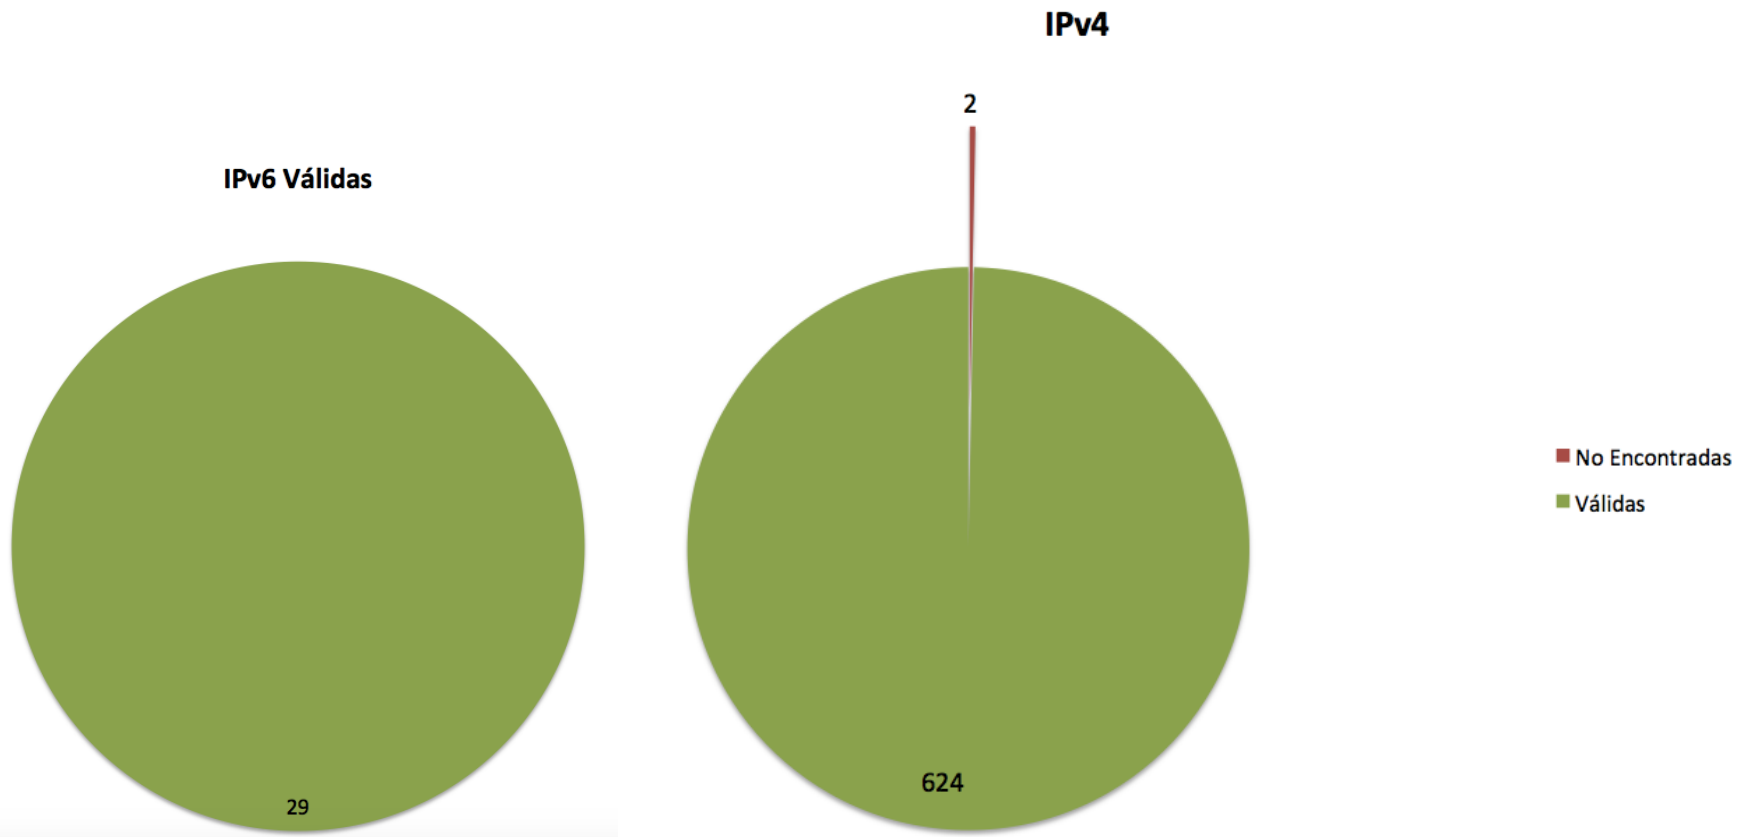

Estado RPKI- Mayo 2015