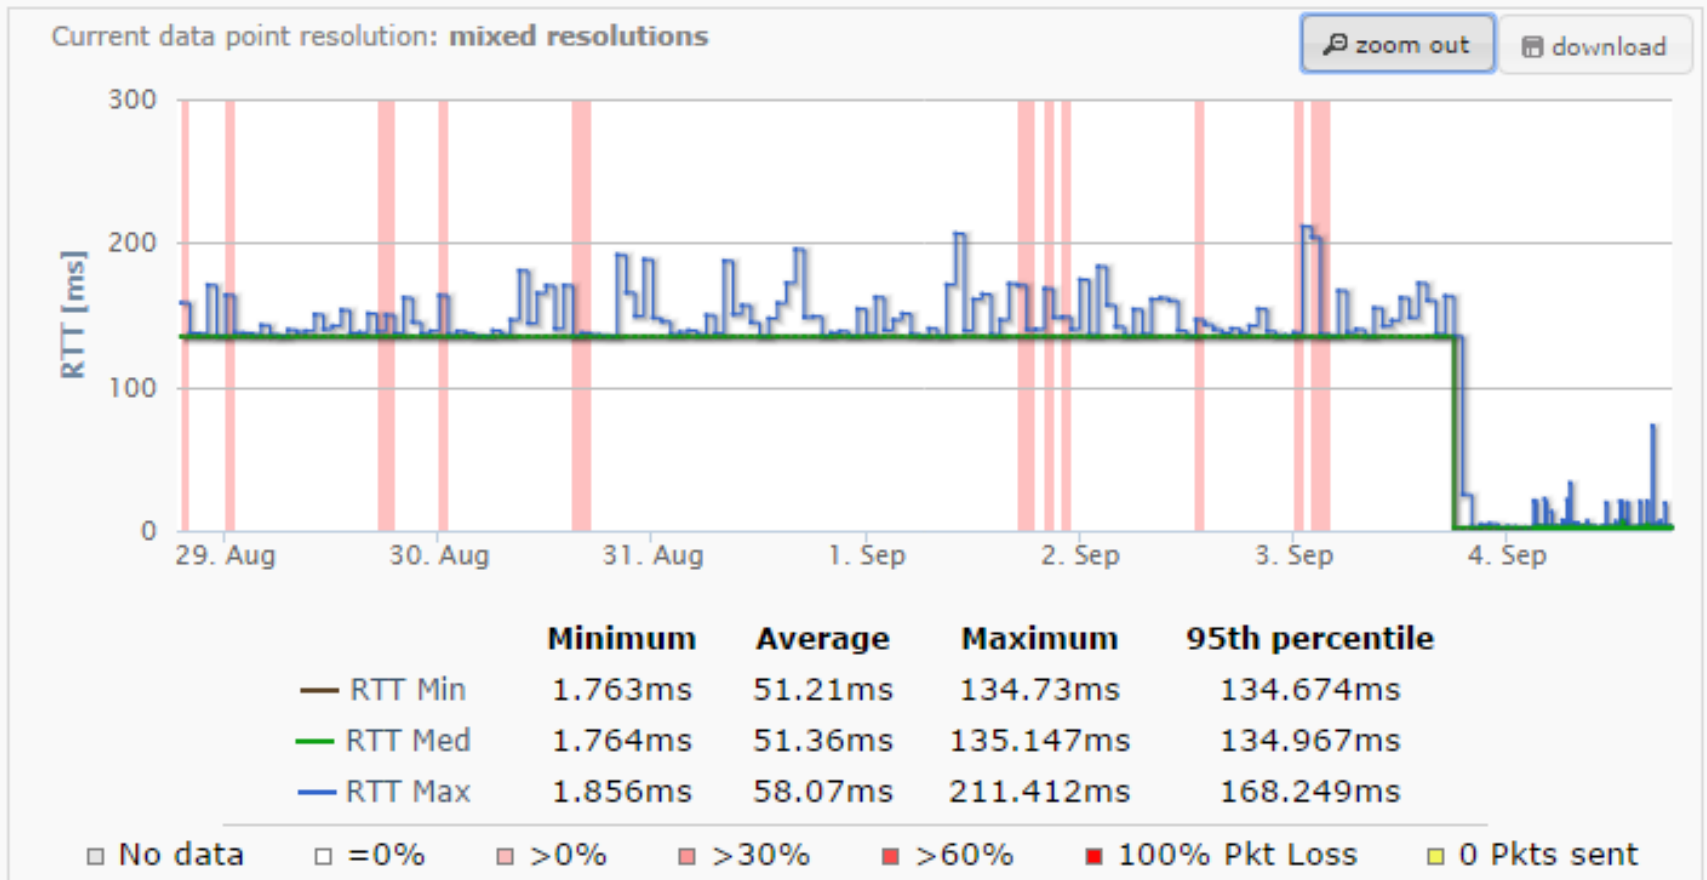

1 200.107.83.152 (200.107.83.152) 6.829 ms 0.921 ms 0.905 ms

2 172.16.1.225 (172.16.1.225) 1.035 ms 1.187 ms *

3 172.16.1.6 (172.16.1.6) 1.326 ms 1.312 ms 1.246 ms

MPLS Label=162 CoS=0 TTL=1 S=0

MPLS Label=43 CoS=0 TTL=1 S=1

4 10.19.0.1 (10.19.0.1) **4.925 ms** * *

Logros y Beneficios:

Baja de la latencia

L-Root

Showing results for 2928/2008 from 2014-08-28 19:00:00 UTC to 2014-09-04 18:26:52 UTC

Logros y Beneficios:

Baja de la latencia

D-Root

Showing results for 2928/2012 from 2014-08-28 19:00:00 UTC to 2014-09-04 18:15:15 UTC

Logros y Beneficios:

Baja de la latencia

L-Root IPv6

Showing results for 2928/2008 from 2014-09-03 11:30:42 UTC to 2014-09-03 19:22:56 UTC