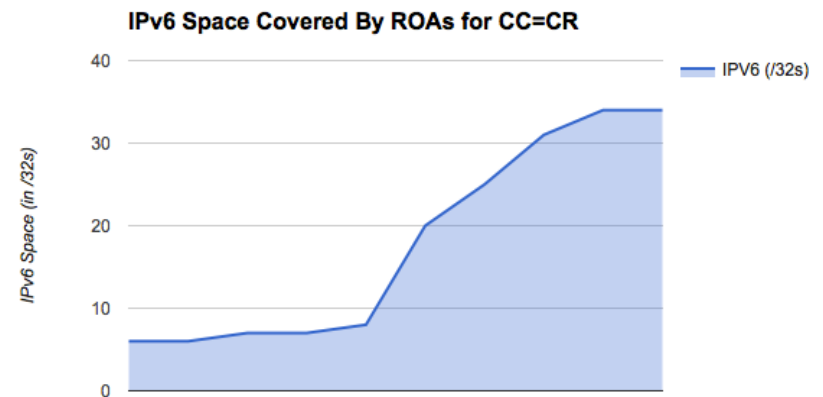

D-Root

Showing results for 2928/2012 from 2014-08-28 19:00:00 UTC to 2014-09-04 18:15:15 UTC

Logros y Beneficios:

Baja de la latencia

L-Root IPv6

Showing results for 2928/2008 from 2014-09-03 11:30:42 UTC to 2014-09-03 19:22:56 UTC

Segunda Etapa

Segunda Etapa

- Habilitación de Validación de Origen RPKI
- Incorporación de proveedores de contenido

RPKI en CRIX - 2014

Julio 2014

- Implementación de Servidores RPKI y configuración de comunidades BGP
- Taller de mejores prácticas del IXP y RPKI